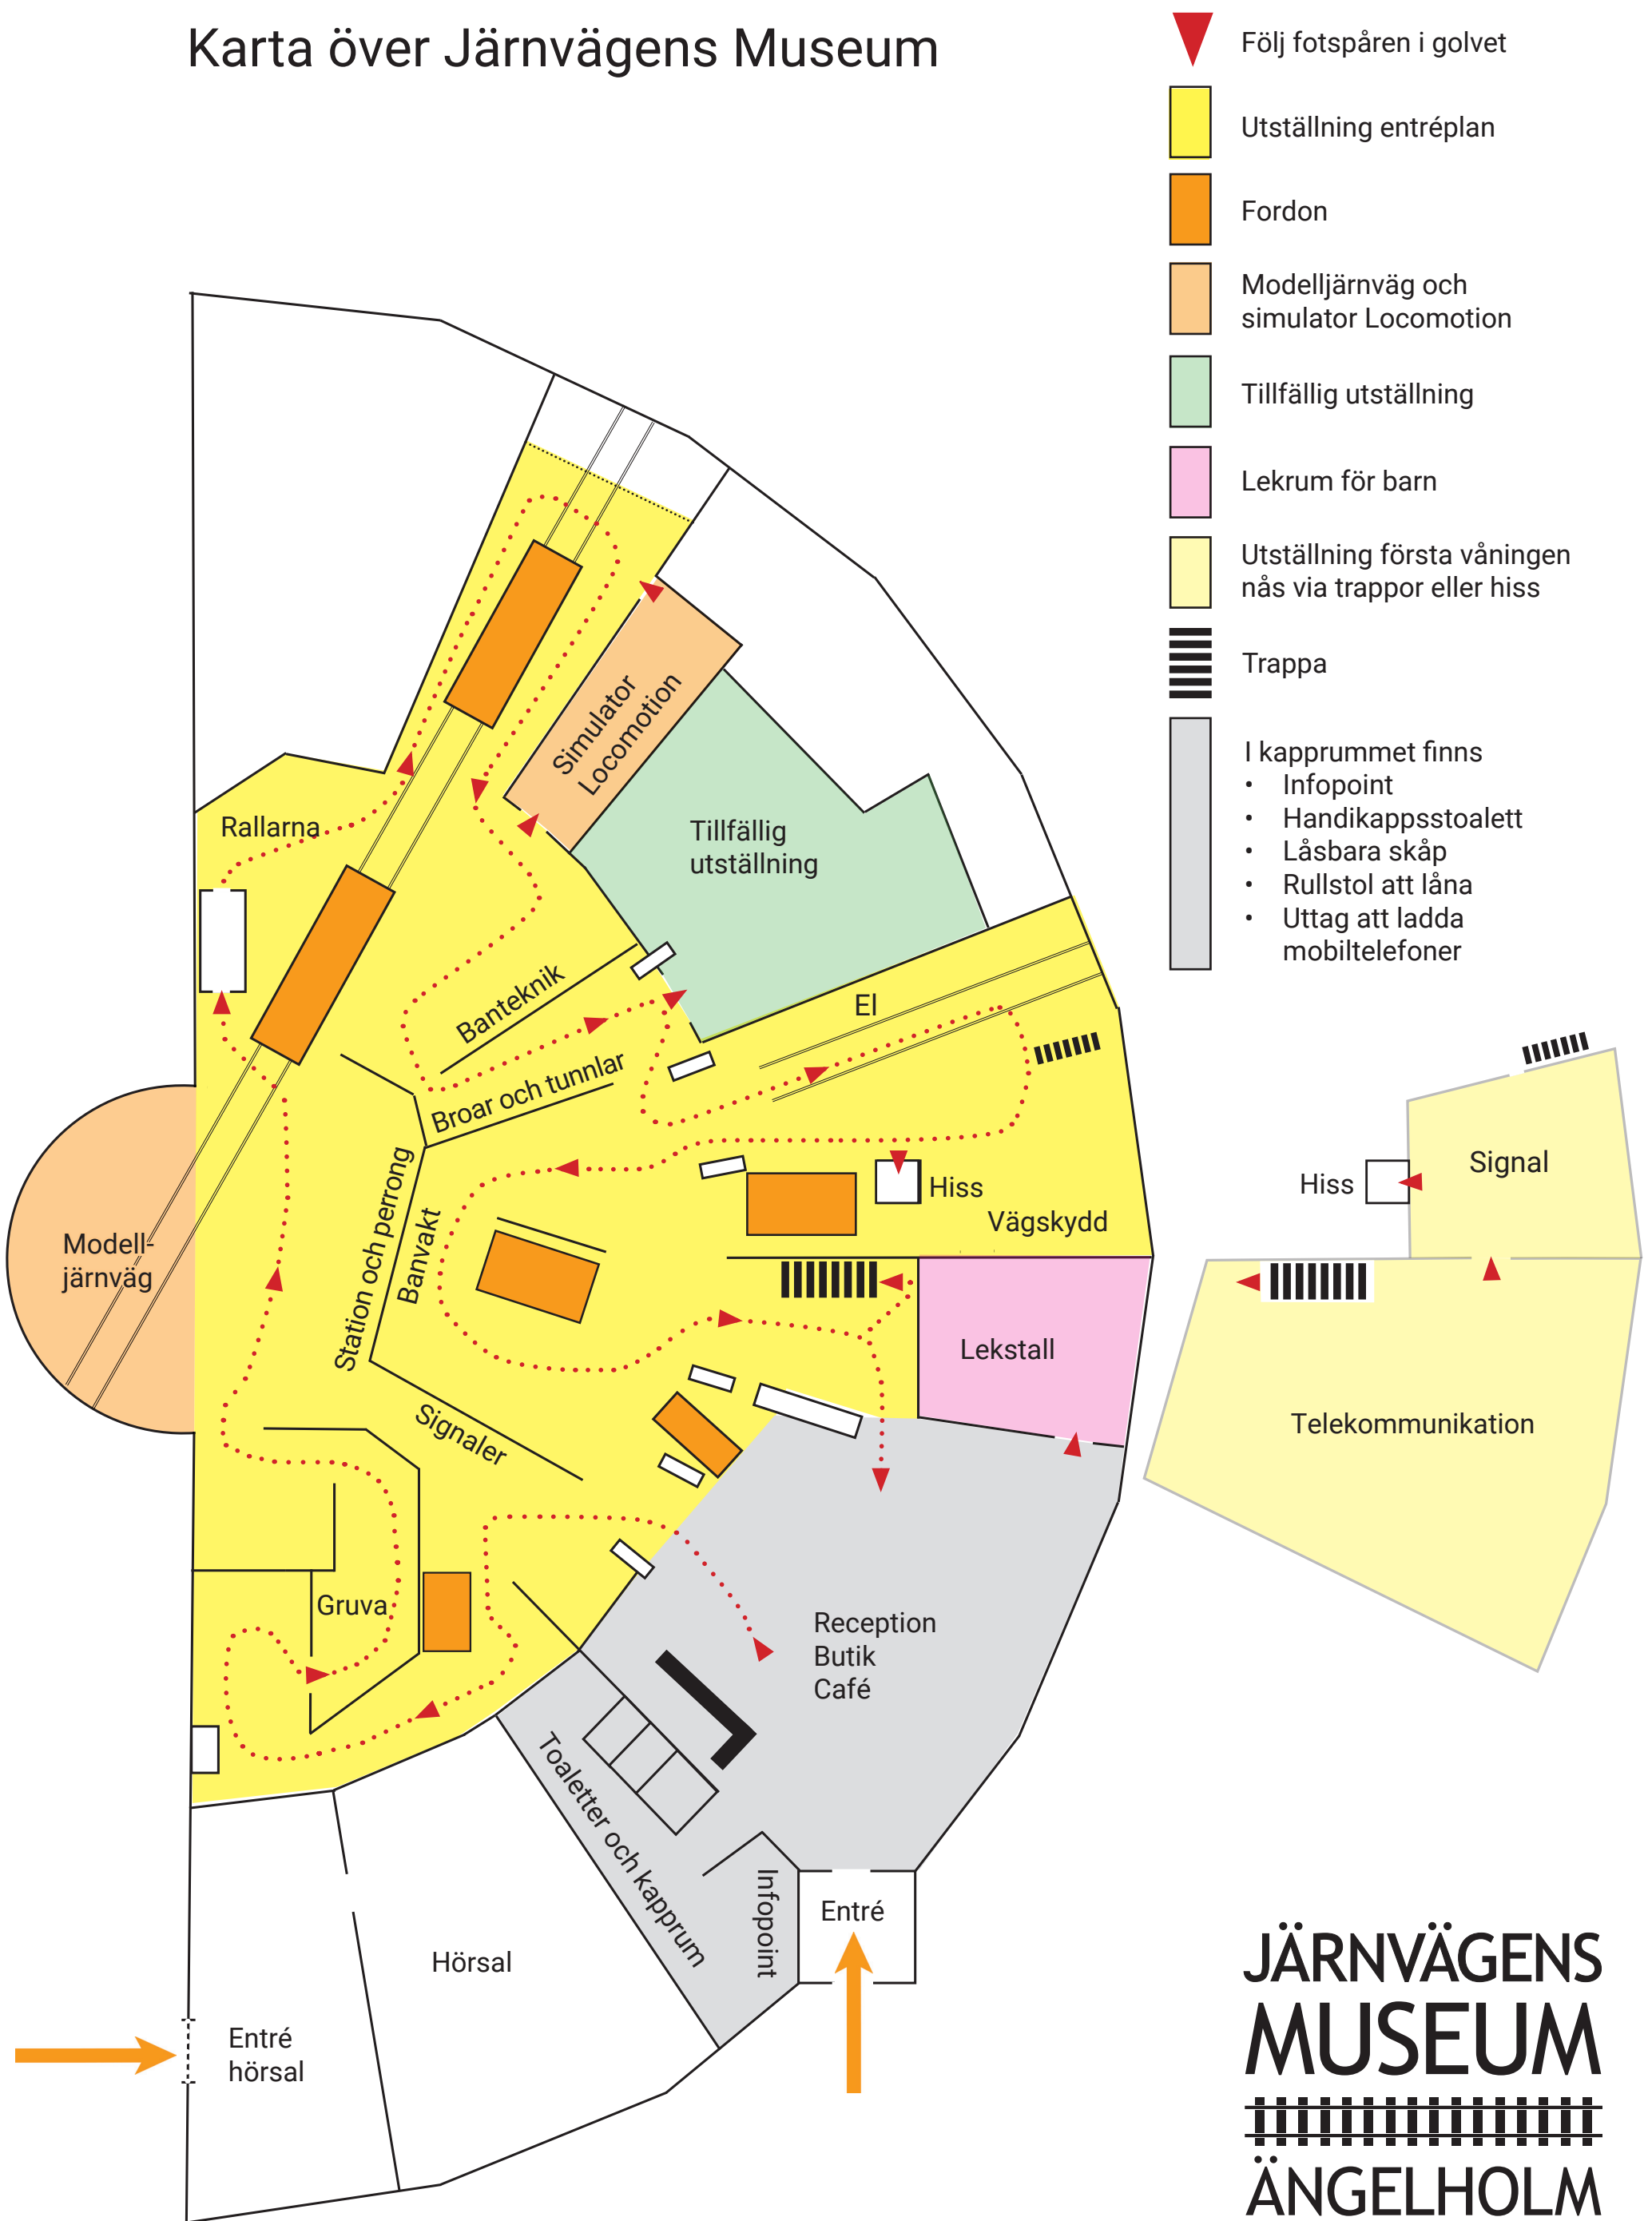

# Karta över Järnvägens Museum

-  Följ fotspåren i golvet
-  Utställning entréplan
-  Fordon
-  Modelljärnväg och simulator Locomotion
-  Tillfällig utställning
-  Lekrum för barn
-  Utställning första våningen nås via trappor eller hiss
-  Trappa
-  I kapprummet finns
  - Infopoint
  - Handikappsstolett
  - Låsbara skåp
  - Rullstol att låna
  - Uttag att ladda mobiltelefoner

**JÄRNVÄGENS  
MUSEUM**  
  
**ÄNGELHOLM**